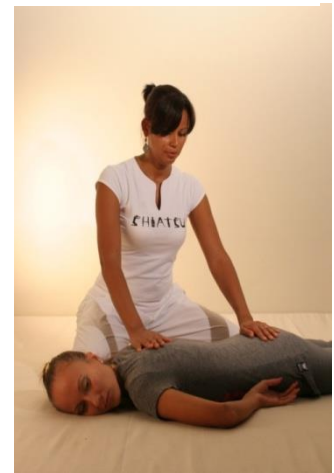

指
压

ESCUELA
EUROPEA de
SHIATSU

CURSO DE INICIACIÓN

SEVILLA
Invierno 2025

En 3 fines de semana
26/26 enero; 8/9 febrero, 22/23 febrero

Horario: los sábados 10.00 – 14.00 y 16.00 – 20.00
los domingos 10.00 – 14.30

Lugar del Curso

Sala de Yoga
HACIENDA SAN MIGUEL DE MONTELIRIO

Ctra. Isla Menor, 7, 41700 Dos Hermanas, Sevilla

SHIATSU

Shiatsu significa "presión de los dedos" en japonés. Es una terapia manual basada en la sabiduría de la medicina tradicional de Oriente. Estimula y armoniza la energía vital de la persona para promover la salud y el bienestar.