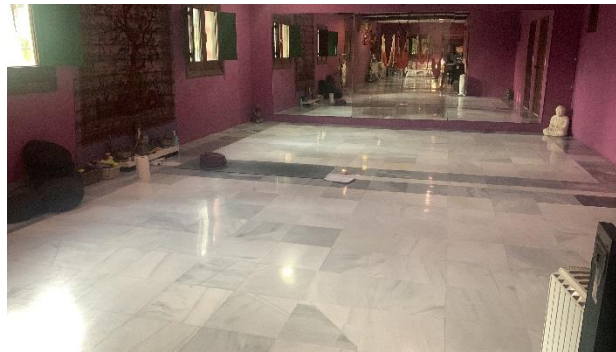

PROGRAMA

- Secuencias de Shiatsu completo; prono, supino y de lado.
- Técnicas, posturas y formas de presión, uso del Hara.
- Introducción a los meridianos de Shiatsu Zen.
- Puntos de presión, puntos para aliviar molestias comunes.
- Ejercicios: Do-In Makko-Ho y Qi Gong. Auto masaje y estiramiento para aumentar nuestra propia energía y bienestar.
- Introducción a la Medicina Tradicional de Oriente.