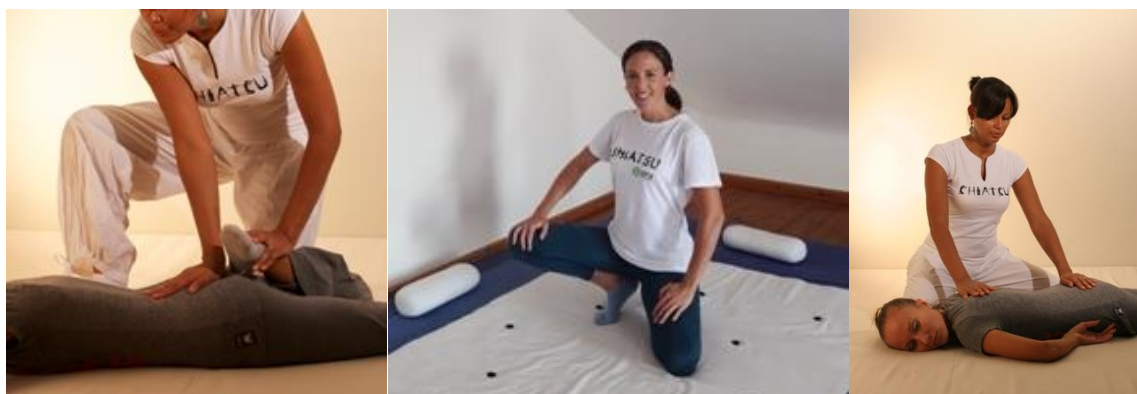

SHIATSU

Shiatsu significa "presión de los dedos" en japonés. Es una terapia manual basada en la sabiduría de la medicina tradicional de Oriente. Estimula y armoniza la energía vital de la persona para promover la salud y el bienestar.

Para el practicante de Shiatsu, es a la vez una manera de ayudar a otros y un camino de desarrollo personal.